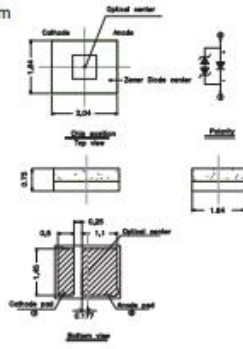

UNIT : mm

Product	Size (LxWxH)mm	Color	CCT (K)	Typ. Luminous Flux (lm)	Forward Voltage (V)	I _f (mA)
ELCH01-5070E8F4283801-T5	2.04x1.64x0.75	○ White	5000-7000	33	2.85-3.85	150