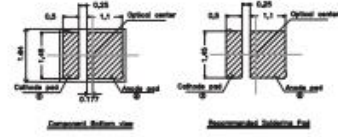

UNIT : mm

Product	Size (LxWxH)mm	Color	CCT (K)	Typ. Luminous Flux (lm)	Forward Voltage (V)	I _f (mA)
ELCH01-5070E8F4283801-T5	2.04x1.64x0.75	○ White	5000-7000	33	2.85-3.85	150