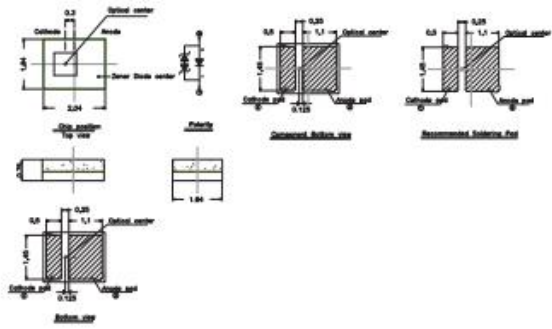

UNIT : mm

Product	Size (LxWxHmm)	Color	CCT (K)	Typ. Luminous Flux (lm)	Forward Voltage (V)	I _f (mA)
ELCH08-5070J7J8284110-N0	2.04x1.64x0.7	○White	5000~7000	300	2.85~4.15	1000